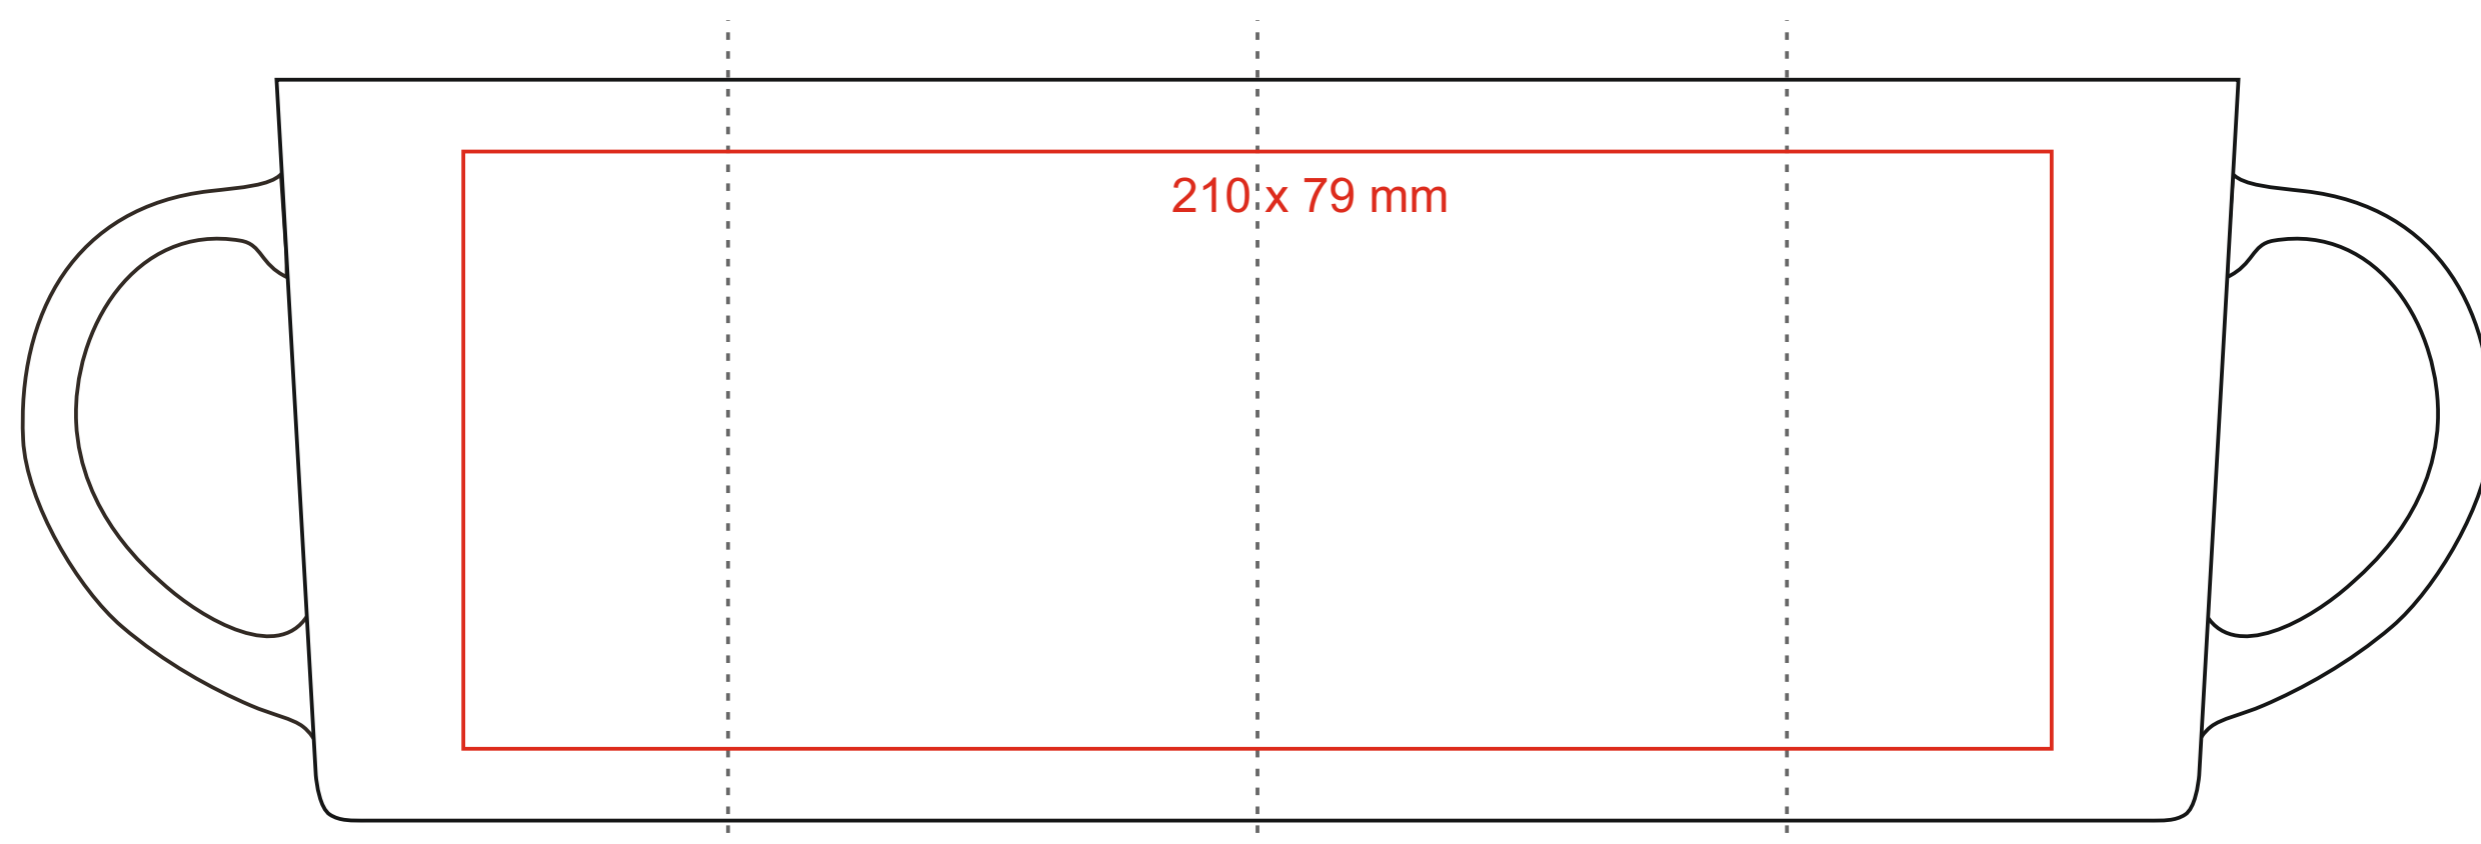

# M\_548 Berg Art.

380 ml / h: 98 mm / Ø 94 mm

\*W przypadku projektów dla kalkomanii wybiegających poza standardową powierzchnię nadruku prosimy o kontakt z działem handlowym.

[Jak należy przygotować projekty do druku](#)

## legenda

— Nadruk sublimacyjny